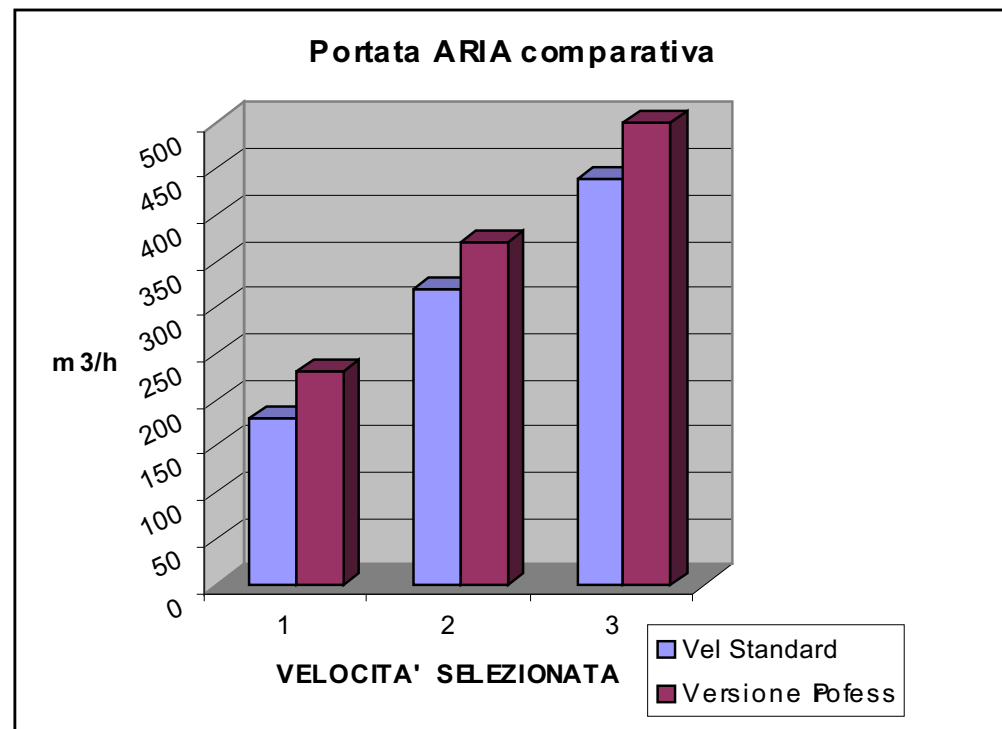

Condizionamento & Riscaldamento

MILLENNIUM : Gamma Prodotto Professionale 2007

M 14 AC

CM

CP

CPE

Comando a parete

Dimensioni massime
630 mm x 740 mm x 245 mm